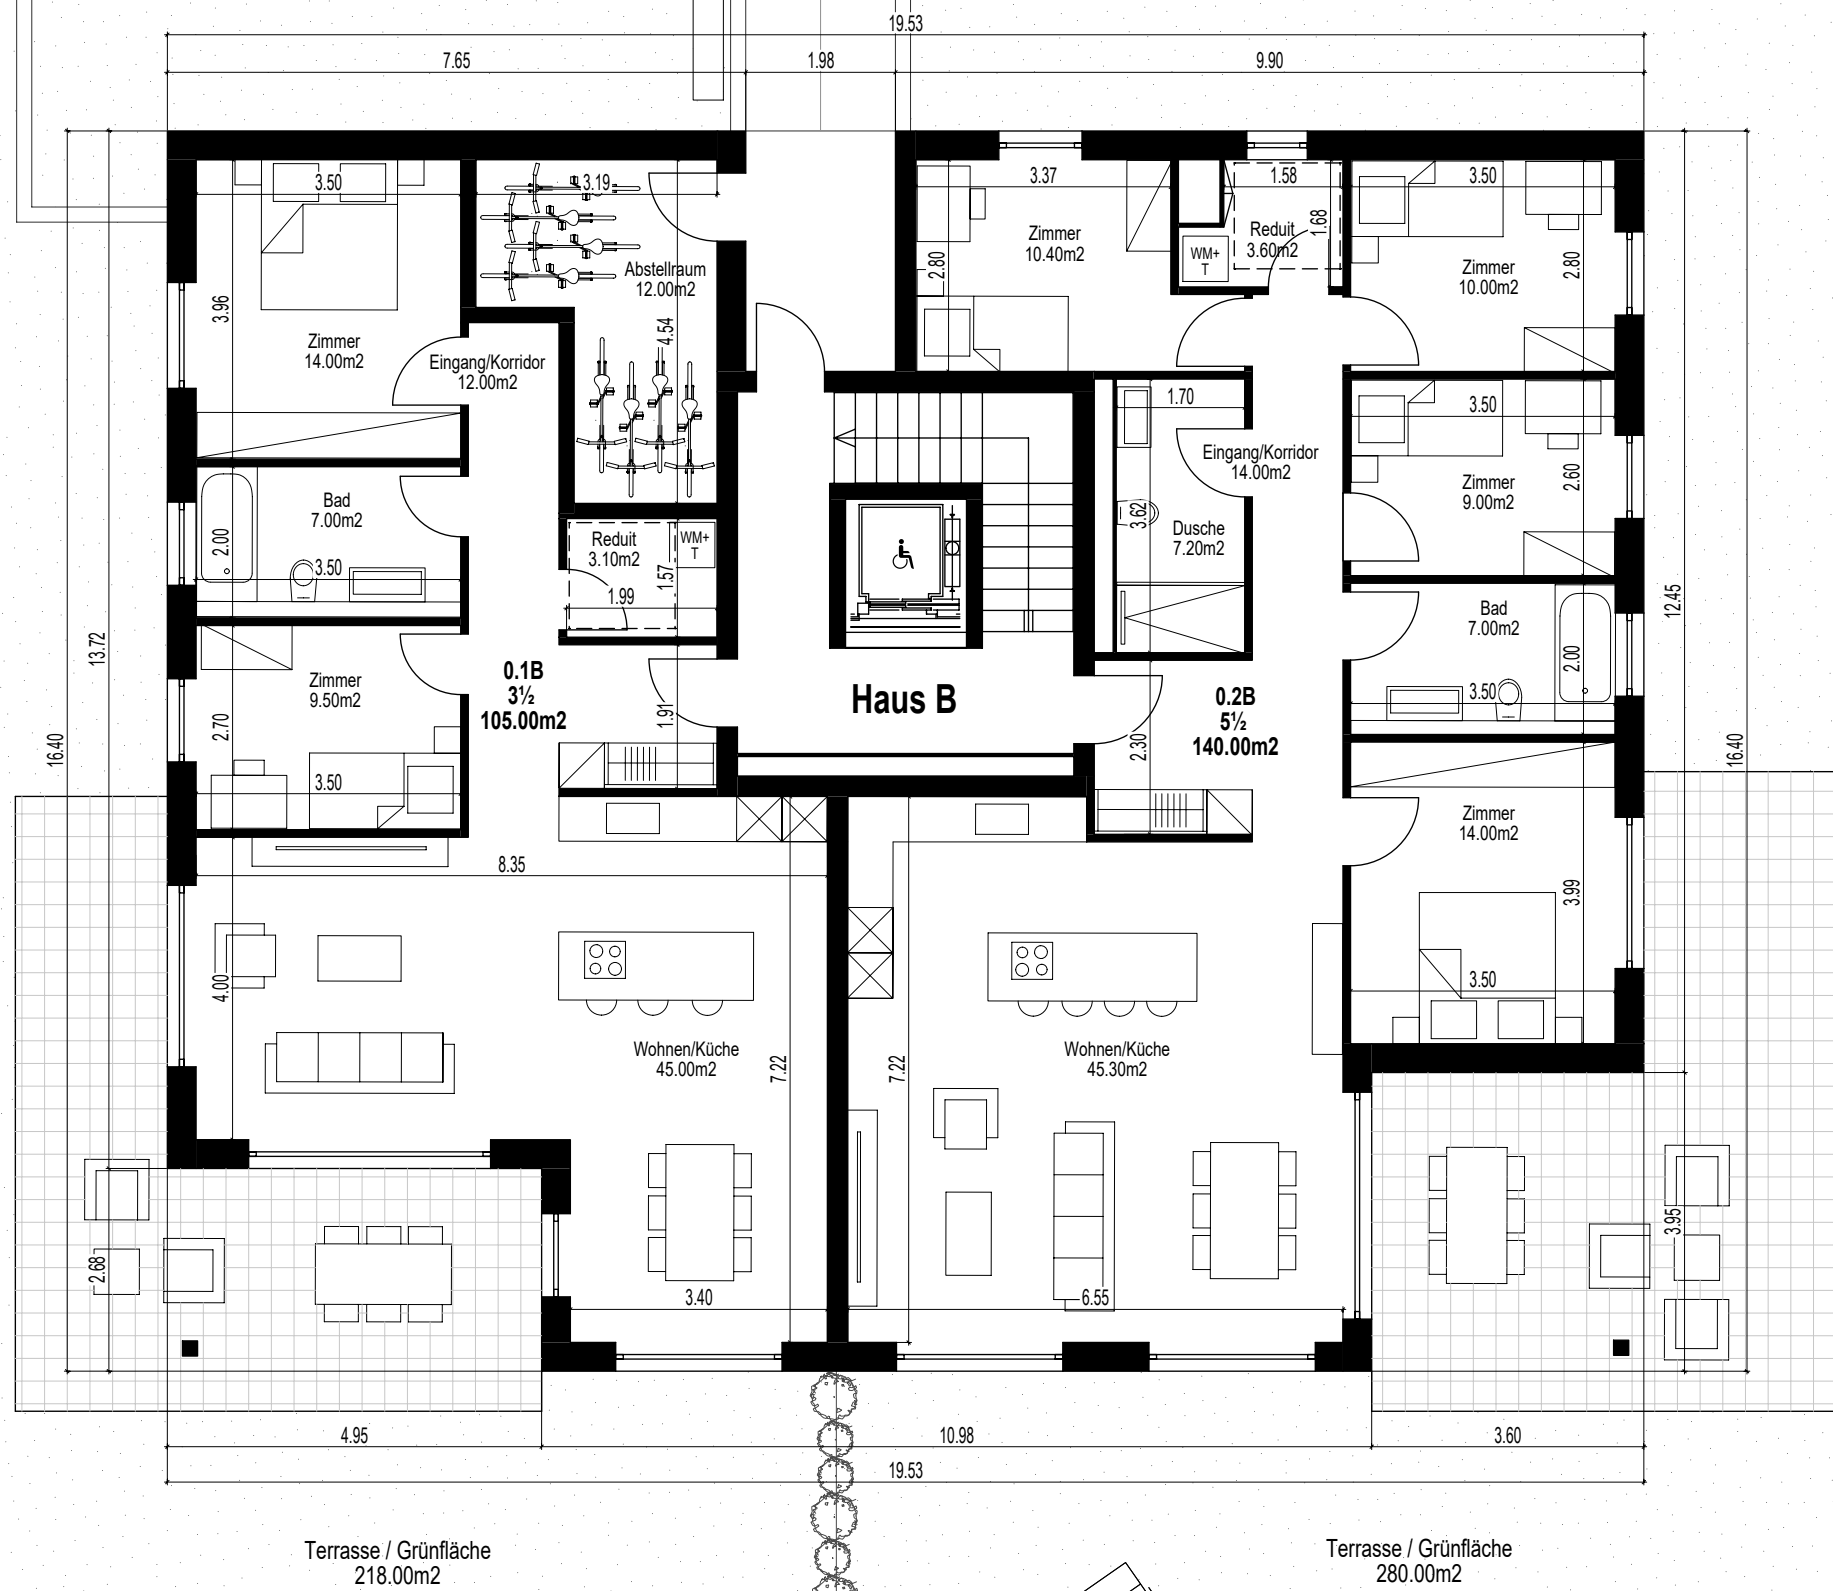

Gemeinde Ried-Brig 3911, Parzelle Nr. 1865

Untergeschoss

Mst : 1/150

07.12.22 pm

Spielplatz / Grünfläche
60.00 m²
(Total 813.00m²)

Spielplatz / Grünfläche
120.00 m²
(Total 813.00m²)

Terrasse / Grünfläche
218.00m²

Terrasse / Grünfläche
280.00m²

Gemeinde Ried-Brig 3911, Parzelle Nr. 1865

Erdgeschoss (Haus B)

Mst : 1/100

07.12.22 pm

Gemeinde Ried-Brig 3911, Parzelle Nr. 1865

1.Obergeschoss (Haus B)

Mst : 1/100

07.12.22 pm

Gemeinde Ried-Brig 3911, Parzelle Nr. 1865

2.Obergeschoss (Haus B)

Mst : 1/100

07.12.22 pm

Gemeinde Ried-Brig 3911, Parzelle Nr. 1865

Attikageschoss (Haus B)

Mst : 1/100