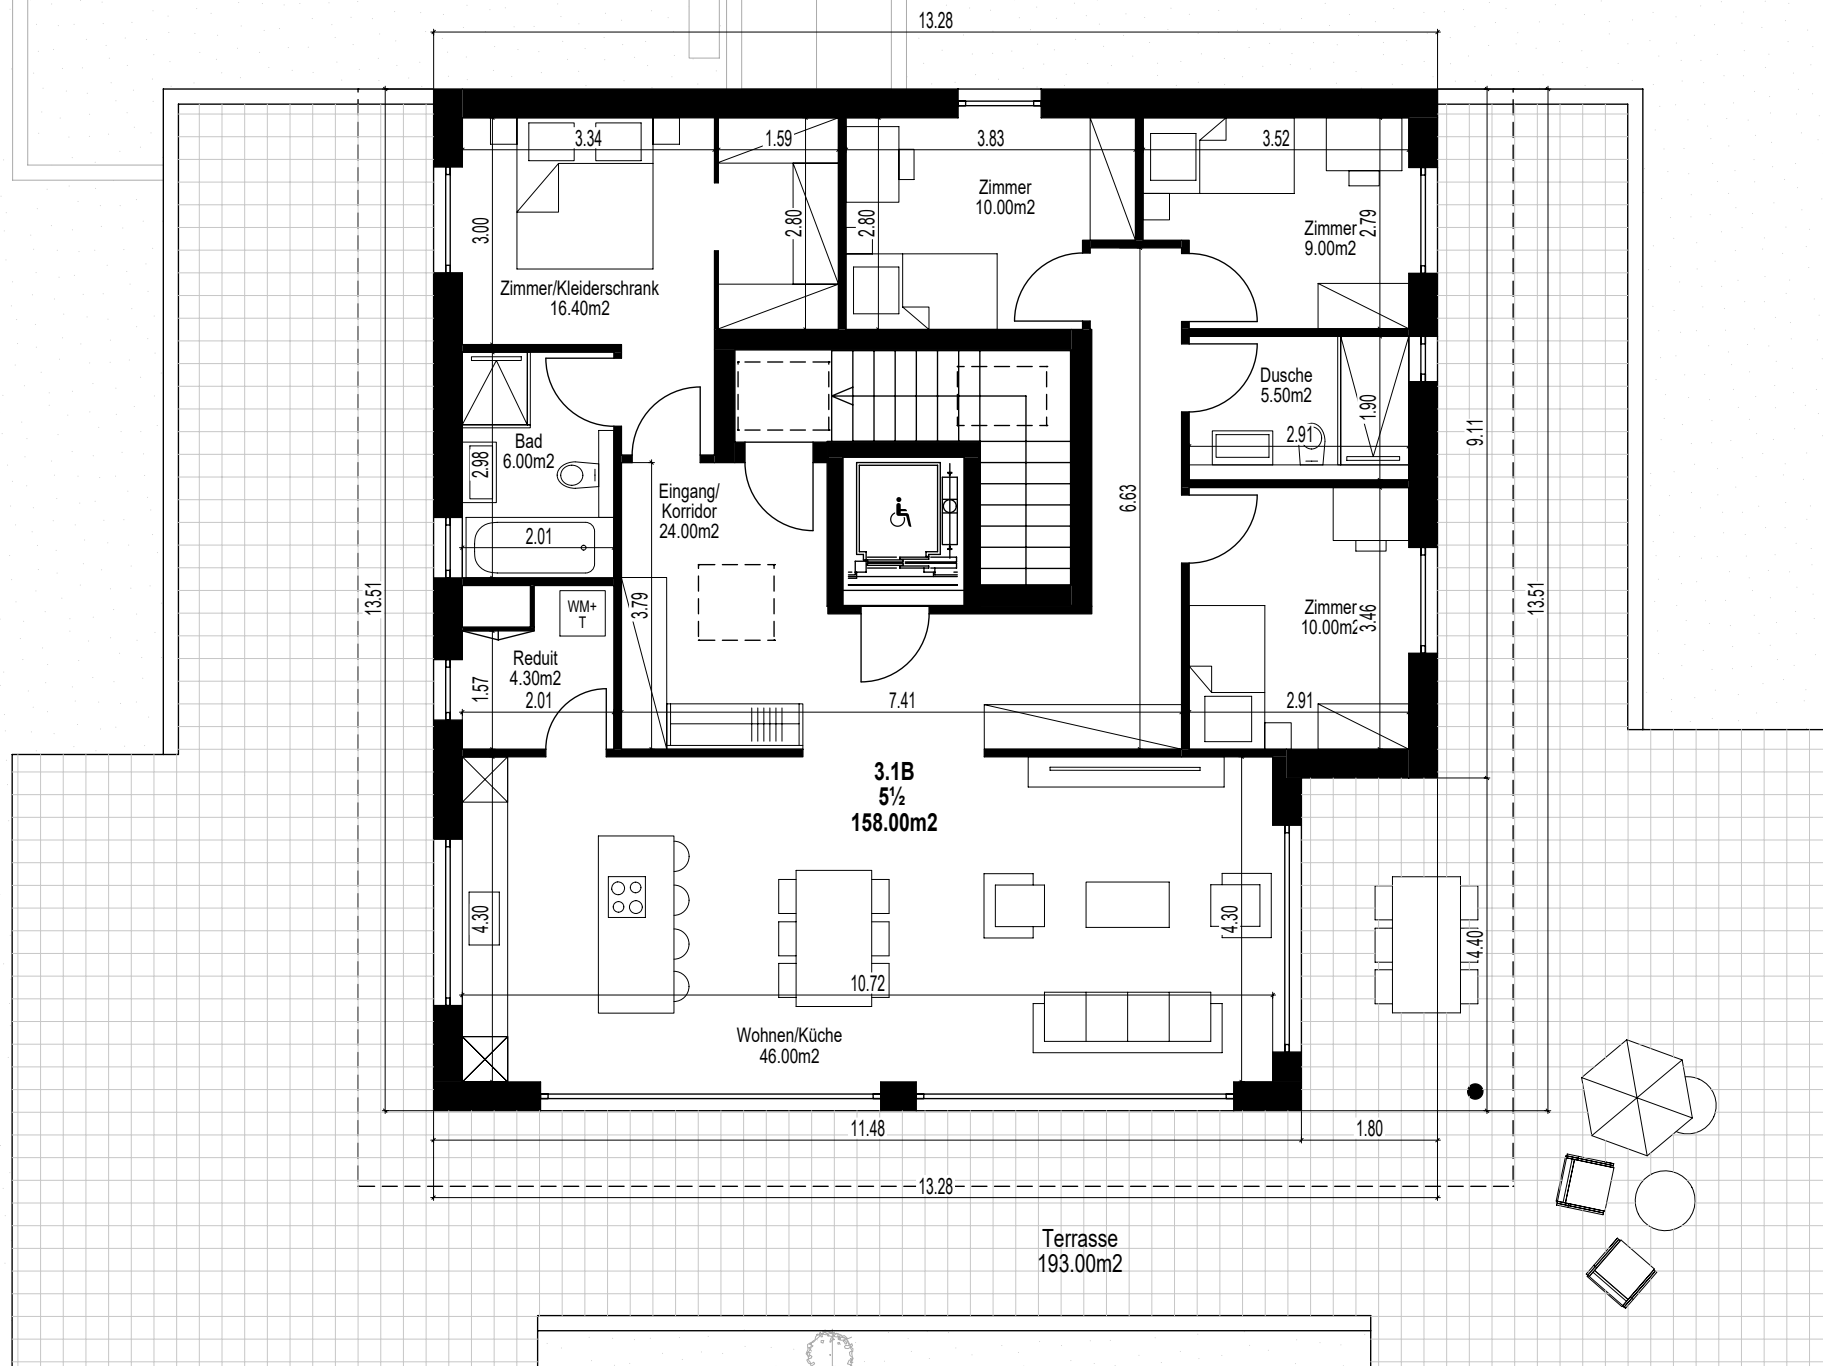

Gemeinde Ried-Brig 3911, Parzelle Nr. 1865

Attikageschoss (Haus B)

Mst : 1/100

07.12.22 pm