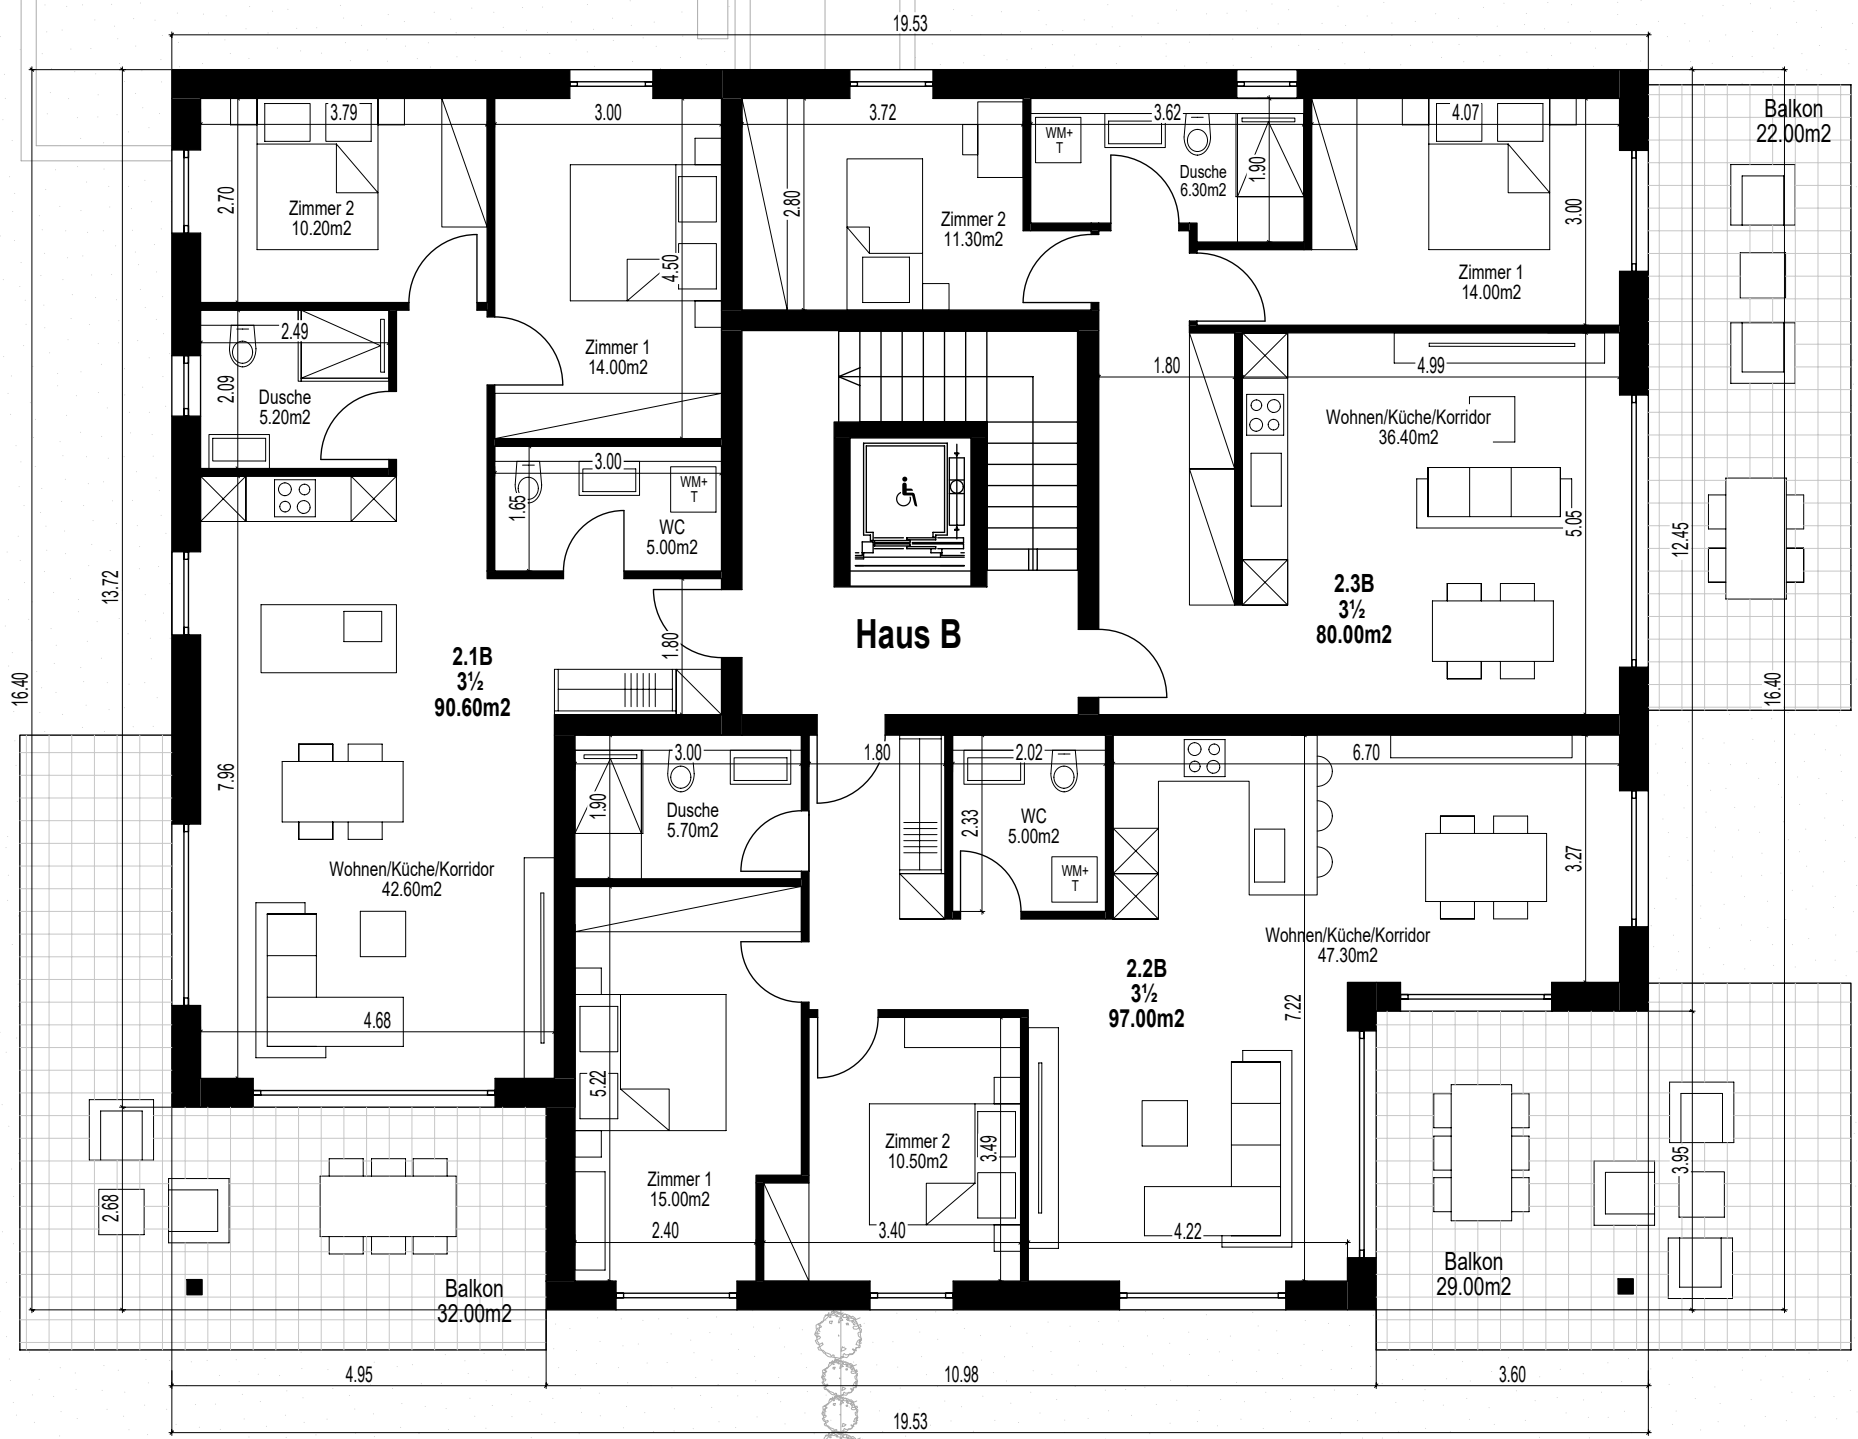

Gemeinde Ried-Brig 3911, Parzelle Nr. 1865

Untergeschoss

Mst : 1/150

07.12.22 pm

Spielplatz / Grünfläche
60.00 m²
(Total 813.00m²)

Spielplatz / Grünfläche
120.00 m²
(Total 813.00m²)

Terrasse / Grünfläche
218.00m²

Terrasse / Grünfläche
280.00m²

Gemeinde Ried-Brig 3911, Parzelle Nr. 1865

Erdgeschoss (Haus B)

Mst : 1/100

07.12.22 pm

Gemeinde Ried-Brig 3911, Parzelle Nr. 1865

1.Obergeschoss (Haus B)

Mst : 1/100

07.12.22 pm

Gemeinde Ried-Brig 3911, Parzelle Nr. 1865

2.Obergeschoss (Haus B)

Mst : 1/100

07.12.22 pm

Gemeinde Ried-Brig 3911, Parzelle Nr. 1865

Attikageschoss (Haus B)

Mst : 1/100