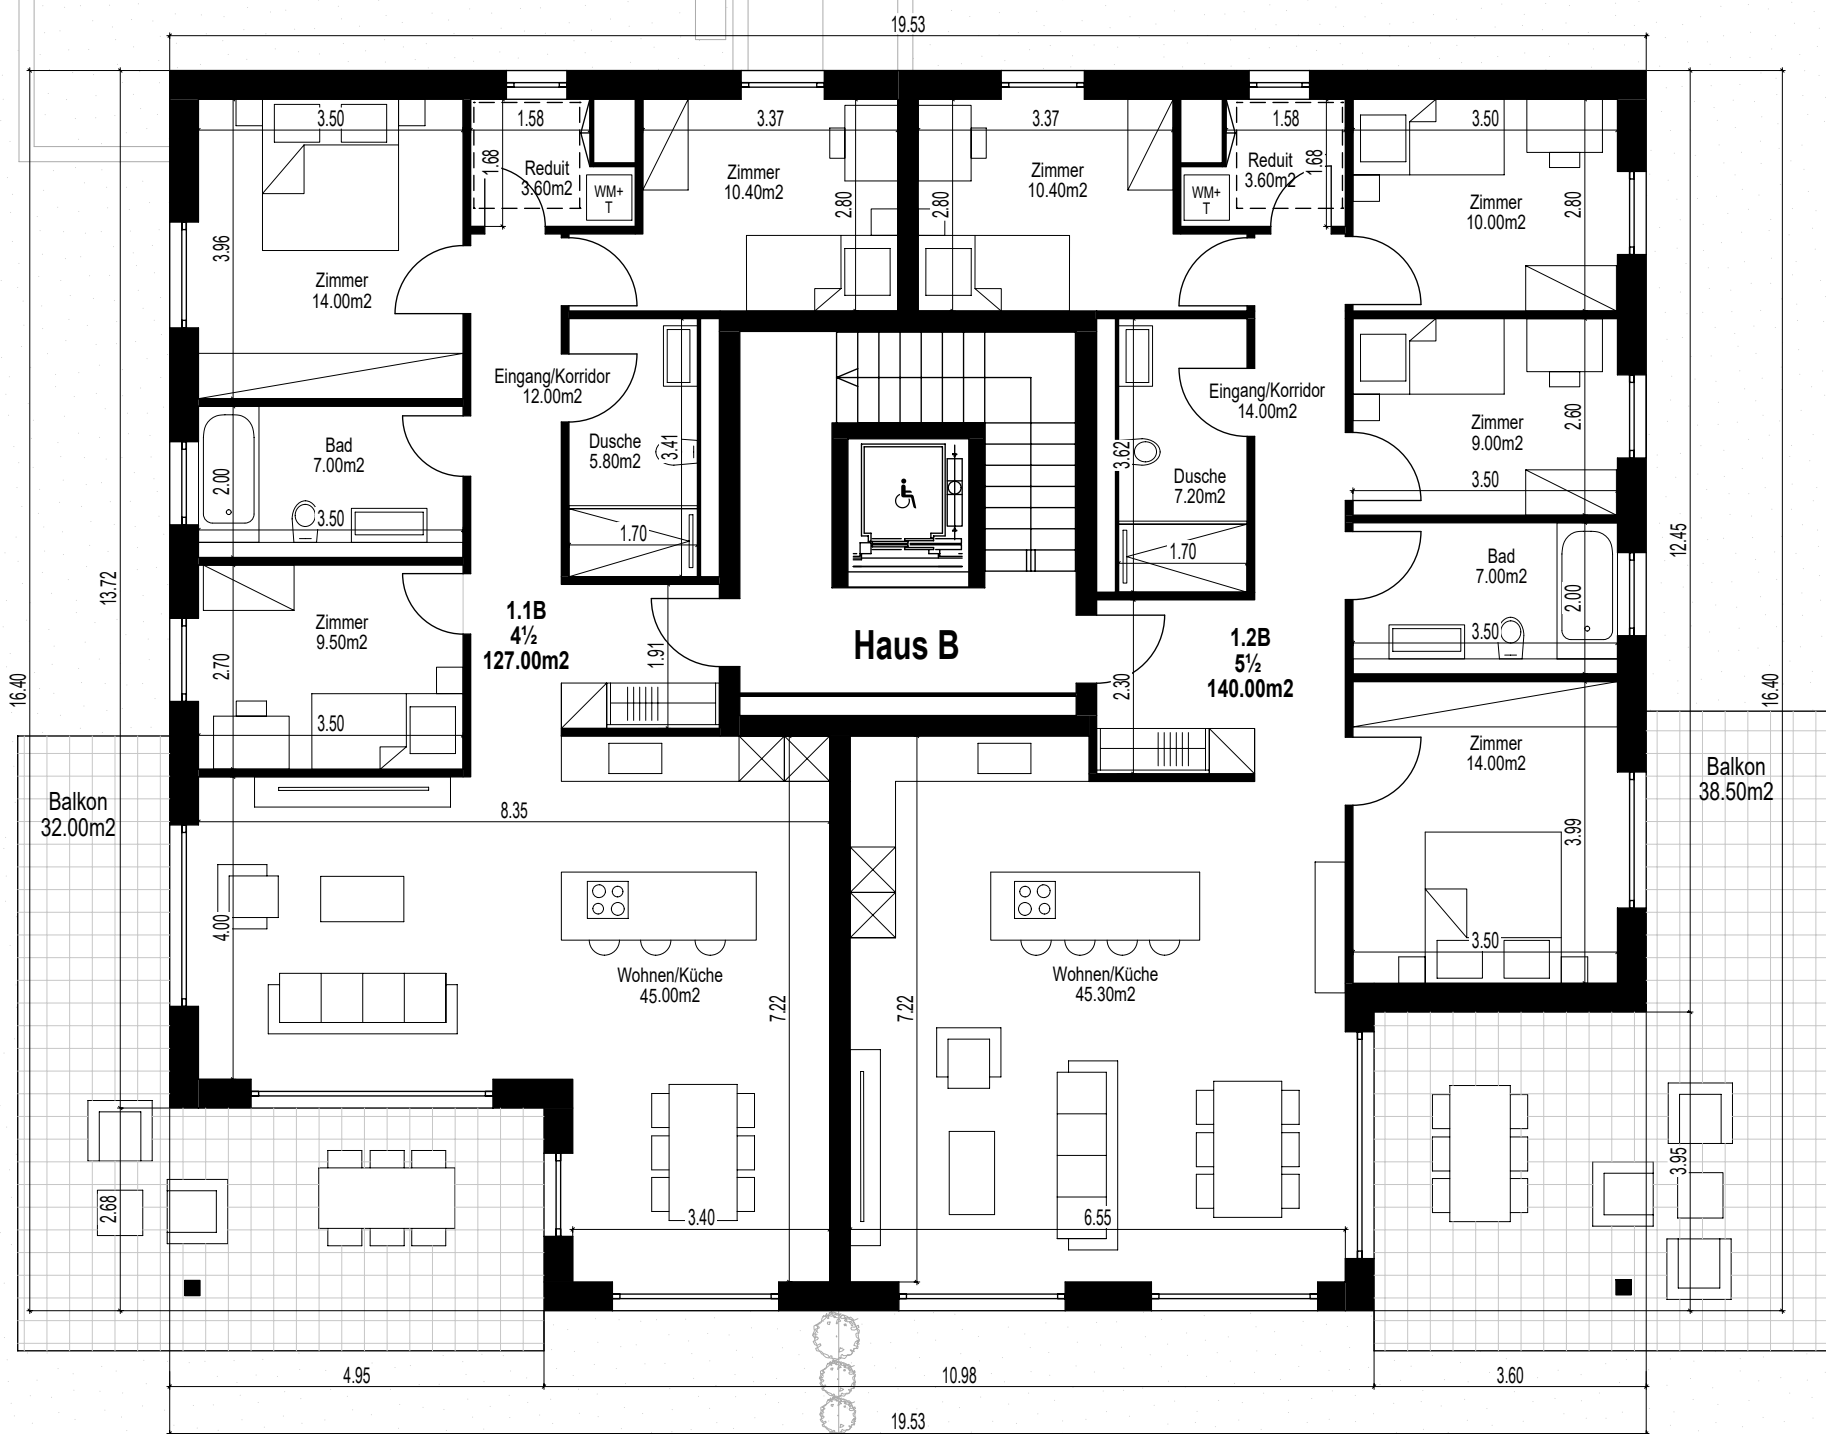

Gemeinde Ried-Brig 3911, Parzelle Nr. 1865

Untergeschoss

Mst : 1/150

07.12.22 pm

Spielplatz / Grünfläche
60.00 m²
(Total 813.00m²)

Spielplatz / Grünfläche
120.00 m²
(Total 813.00m²)

Terrasse / Grünfläche
218.00m²

Terrasse / Grünfläche
280.00m²

Gemeinde Ried-Brig 3911, Parzelle Nr. 1865

Erdgeschoss (Haus B)

Mst : 1/100

07.12.22 pm

Gemeinde Ried-Brig 3911, Parzelle Nr. 1865

1.Obergeschoss (Haus B)

Mst : 1/100

07.12.22 pm

Gemeinde Ried-Brig 3911, Parzelle Nr. 1865

2.Obergeschoss (Haus B)

Mst : 1/100

07.12.22 pm

Gemeinde Ried-Brig 3911, Parzelle Nr. 1865

Attikageschoss (Haus B)

Mst : 1/100