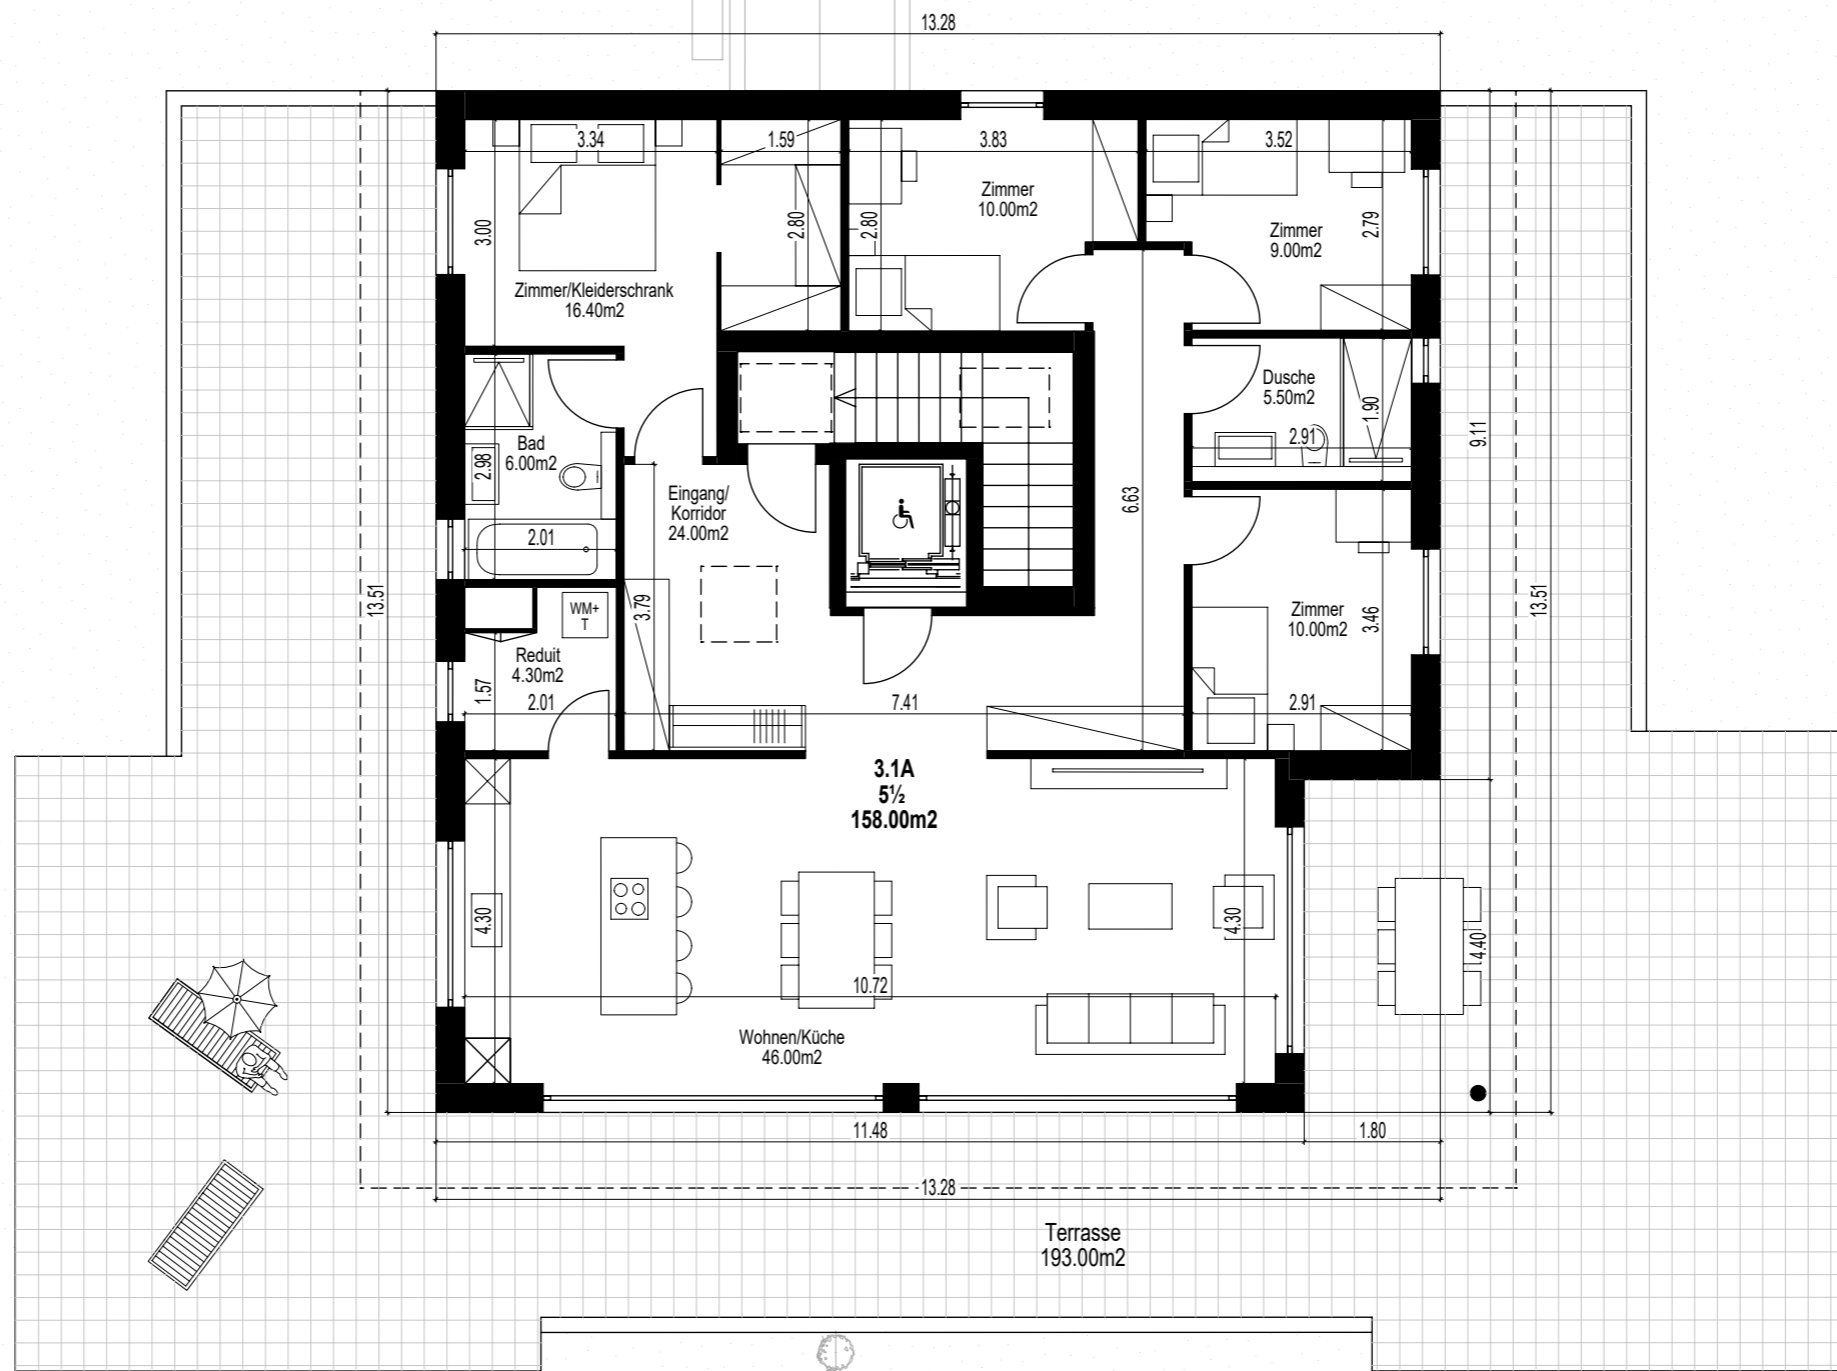

Gemeinde Ried-Brig 3911, Parzelle Nr. 1865

Untergeschoss

Mst : 1/150

07.12.22 pm

Gemeinde Ried-Brig 3911, Parzelle Nr. 1865

Erdgeschoss (Haus A)

Mst : 1/100

07.12.22 pm

Gemeinde Ried-Brig 3911, Parzelle Nr. 1865

1.Obergeschoss (Haus A)

Mst : 1/100

07.12.22 pm

Gemeinde Ried-Brig 3911, Parzelle Nr. 1865

2.Obergeschoss (Haus A)

Mst : 1/100

07.12.22 pm