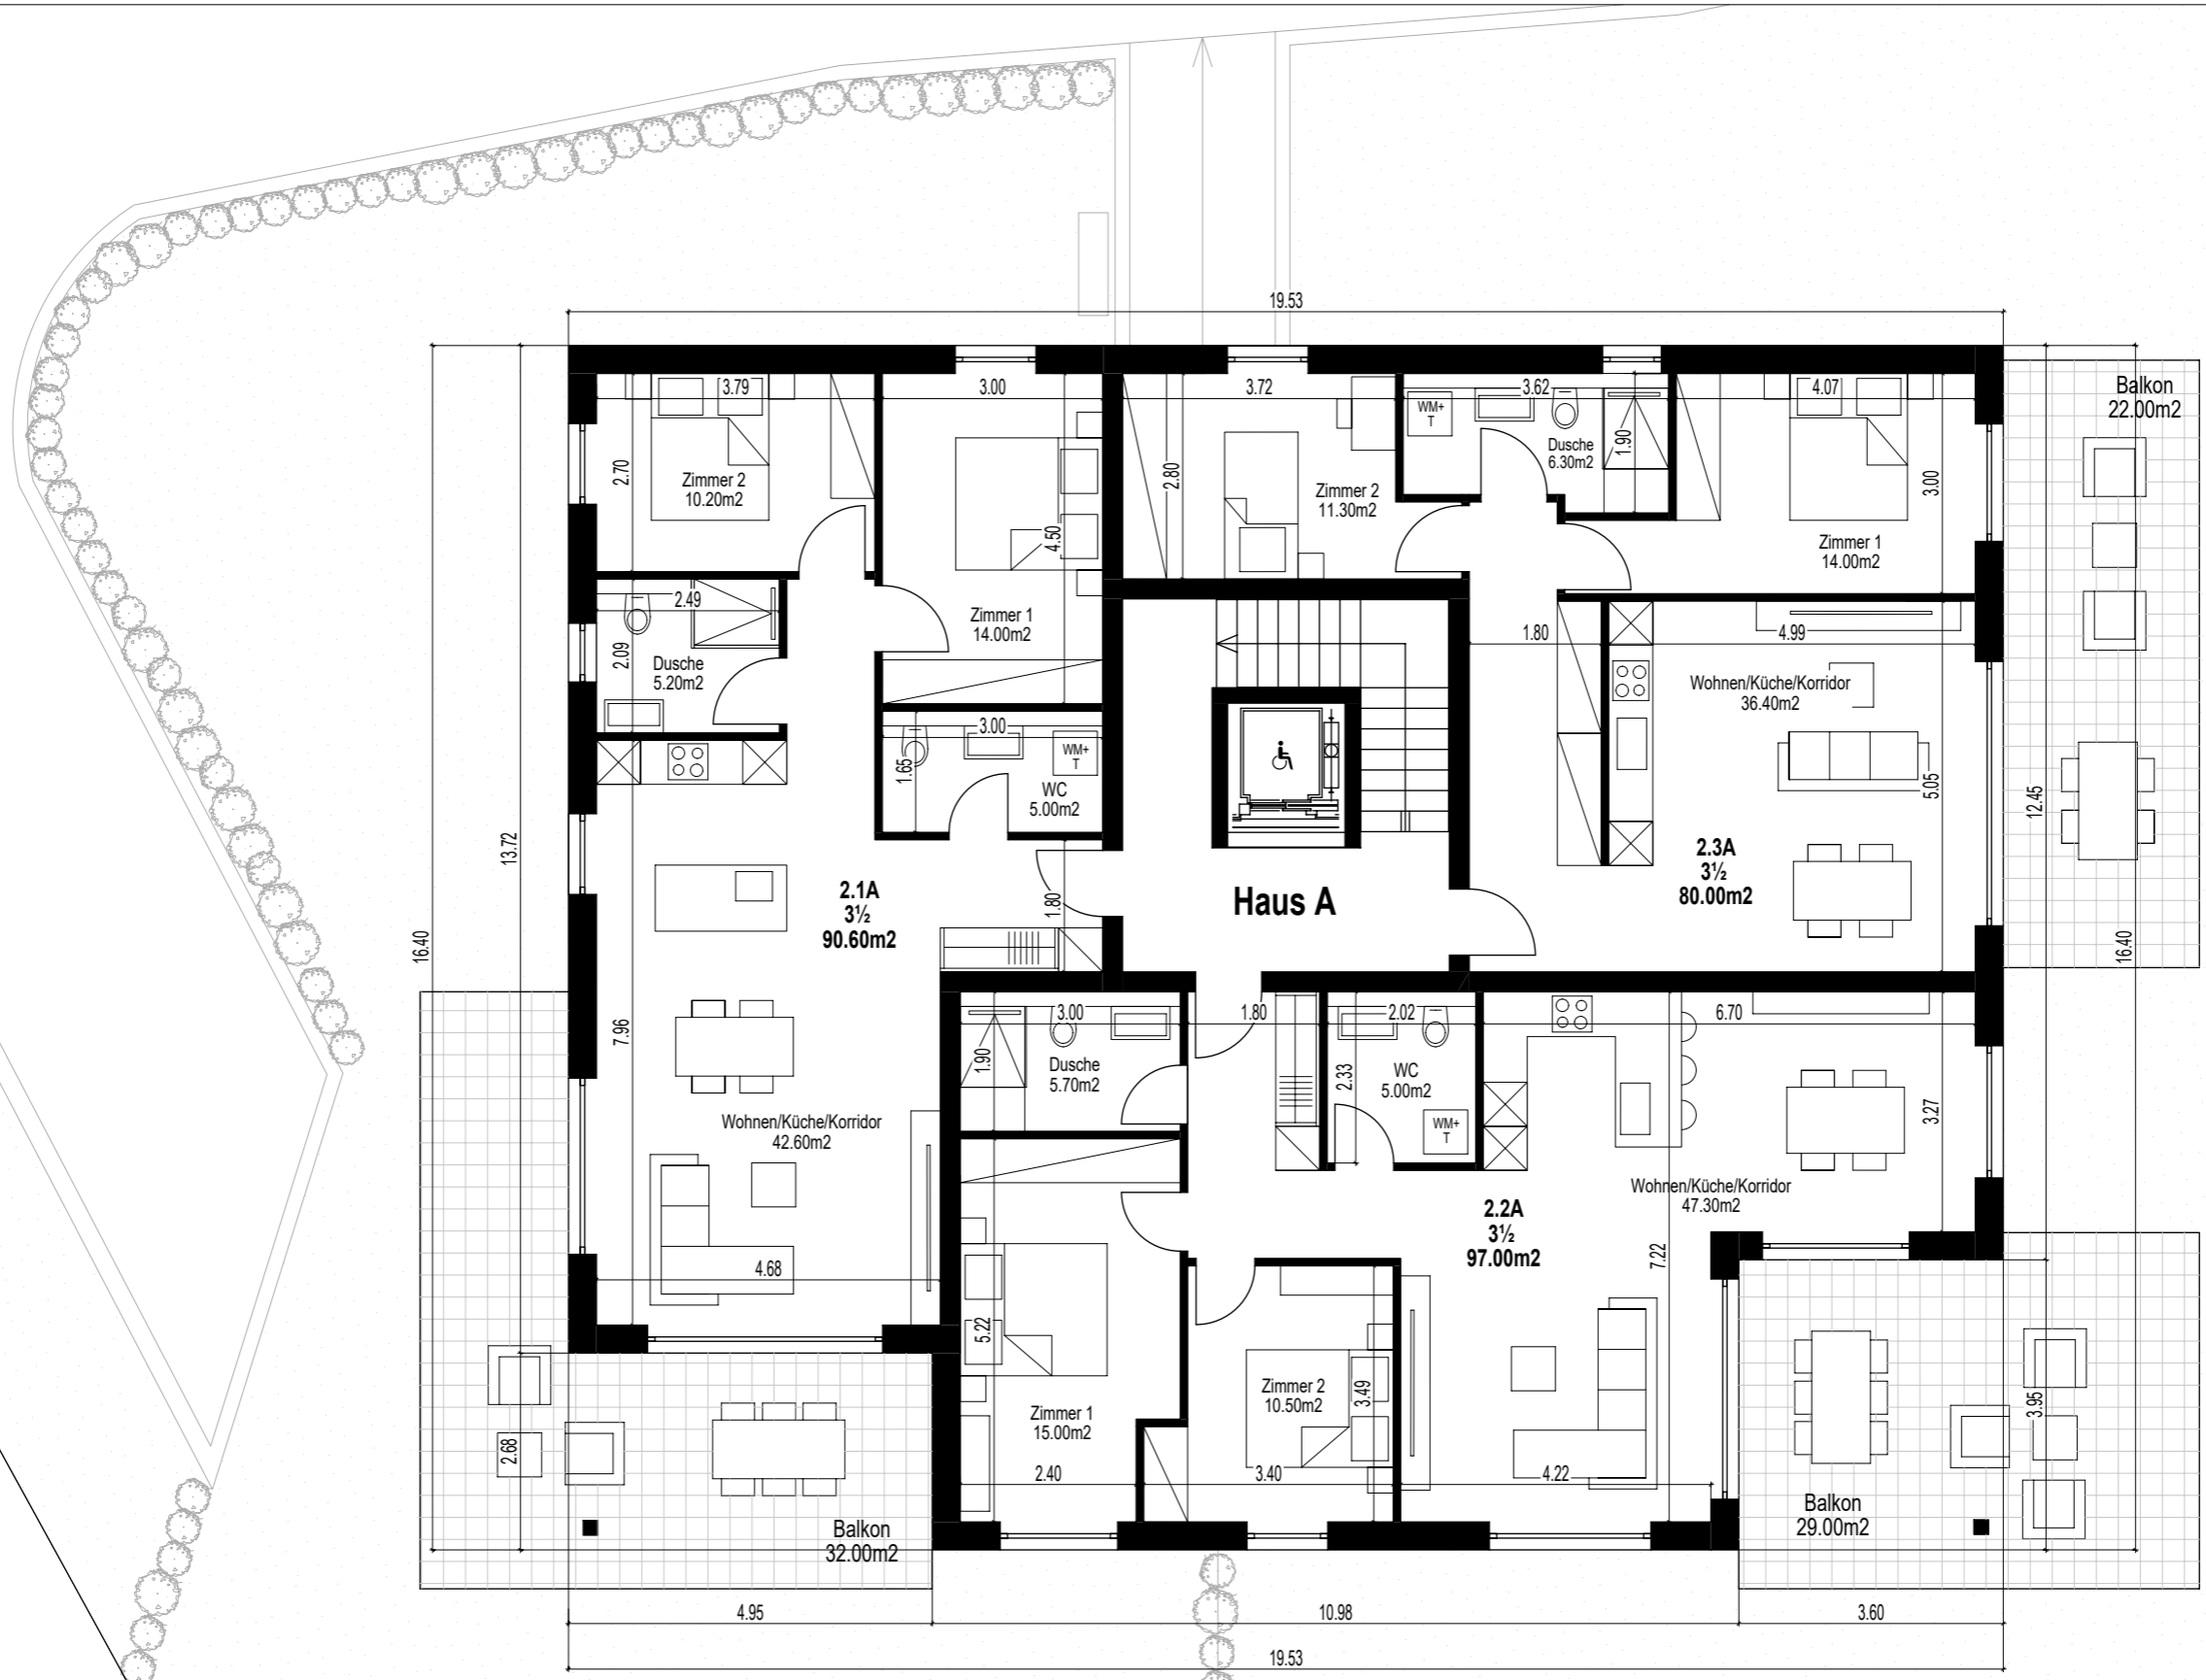

Gemeinde Ried-Brig 3911, Parzelle Nr. 1865

Untergeschoss

Mst : 1/150

07.12.22 pm

Gemeinde Ried-Brig 3911, Parzelle Nr. 1865

Erdgeschoss (Haus A)

Mst : 1/100

07.12.22 pm

Gemeinde Ried-Brig 3911, Parzelle Nr. 1865

1.Obergeschoss (Haus A)

Mst : 1/100

07.12.22 pm

Gemeinde Ried-Brig 3911, Parzelle Nr. 1865

2.Obergeschoss (Haus A)

Mst : 1/100

07.12.22 pm

Gemeinde Ried-Brig 3911, Parzelle Nr. 1865

Attikageschoss (Haus A)

Mst : 1/100

07.12.22 pm