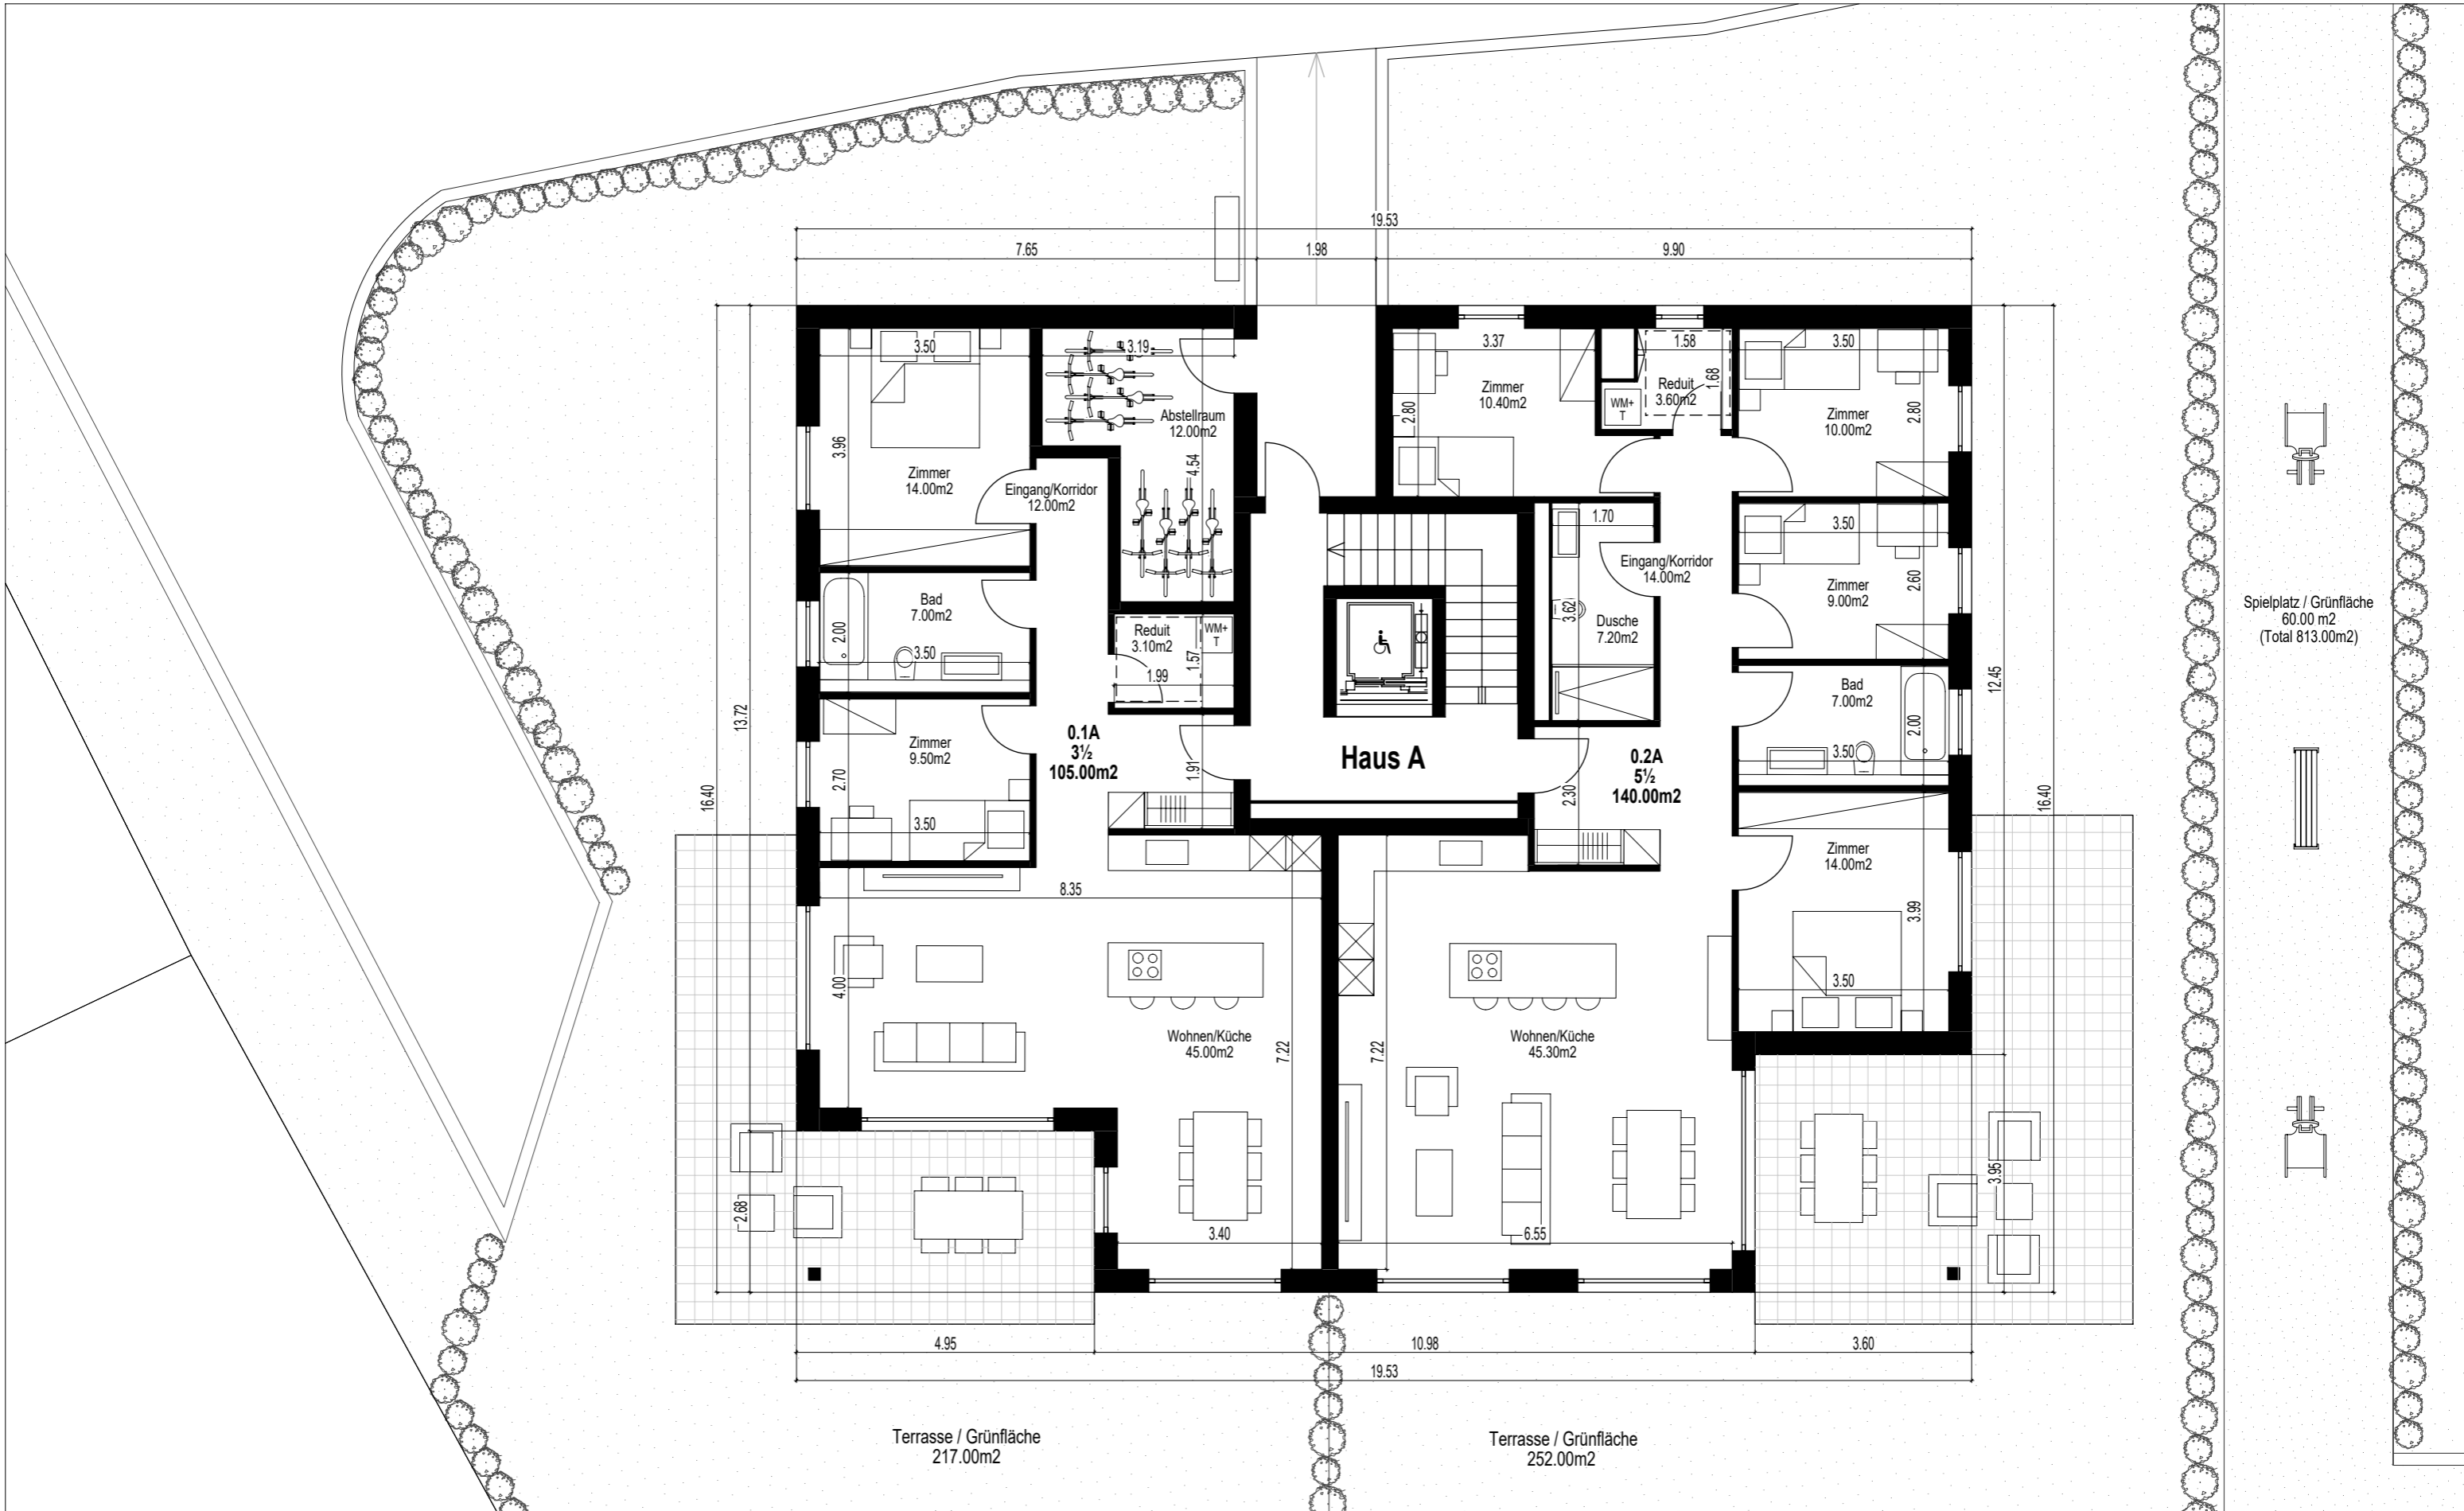

Gemeinde Ried-Brig 3911, Parzelle Nr. 1865

Untergeschoss

Mst : 1/150

07.12.22 pm

Gemeinde Ried-Brig 3911, Parzelle Nr. 1865

Erdgeschoss (Haus A)

Mst : 1/100

07.12.22 pm

Gemeinde Ried-Brig 3911, Parzelle Nr. 1865

1.Obergeschoss (Haus A)

Mst : 1/100

07.12.22 pm

Gemeinde Ried-Brig 3911, Parzelle Nr. 1865

2.Obergeschoss (Haus A)

Mst : 1/100

07.12.22 pm

Gemeinde Ried-Brig 3911, Parzelle Nr. 1865

Attikageschoss (Haus A)

Mst : 1/100

07.12.22 pm